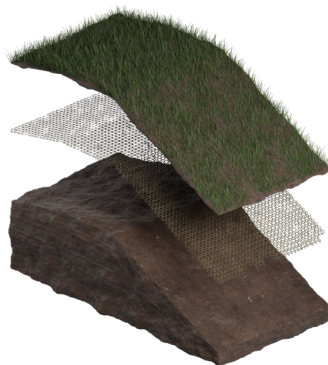

### PRODUKTBEKRIVELSE

Kokosmatte 350g er spesielt utviklet for å beskytte mot erosjon. Denne rollen er laget av 100 % naturlige kokosfibre med en vekt på 350 gram per kvadratmeter.

Kokosmatten installeres i skråninger og er en organisk armering som holder massen på plass i påvente av at røtter og vegetasjon skal etablere seg. Matten kan gjerne kombineres med vegetasjonsmatter eller sprøytesåing.

- Umiddelbar beskyttelse mot vind- og vannerosjon
- Fremmer etablering av vegetasjon
- Absorberer og lagrer fuktighet
- Bevarer jordfuktighet og stimulerer plantevekst
- Nedbrytingstid på cirka 4-5 år
- Miljøvennlig og biologisk nedbrytbar

#### Bruksområder:

- Skråninger og bratte hellinger
- Elvebredder og kystlinjer
- Anleggsområder og nyanlagte grøntarealer
- Revegetering av forstyrrede områder

#### Installasjon:

Kokosmatten festes enkelt til jorden med 8mm nedbrytbare armeringsplugg. For optimal effekt, sørg for god kontakt mellom rollen og jordoverflaten.